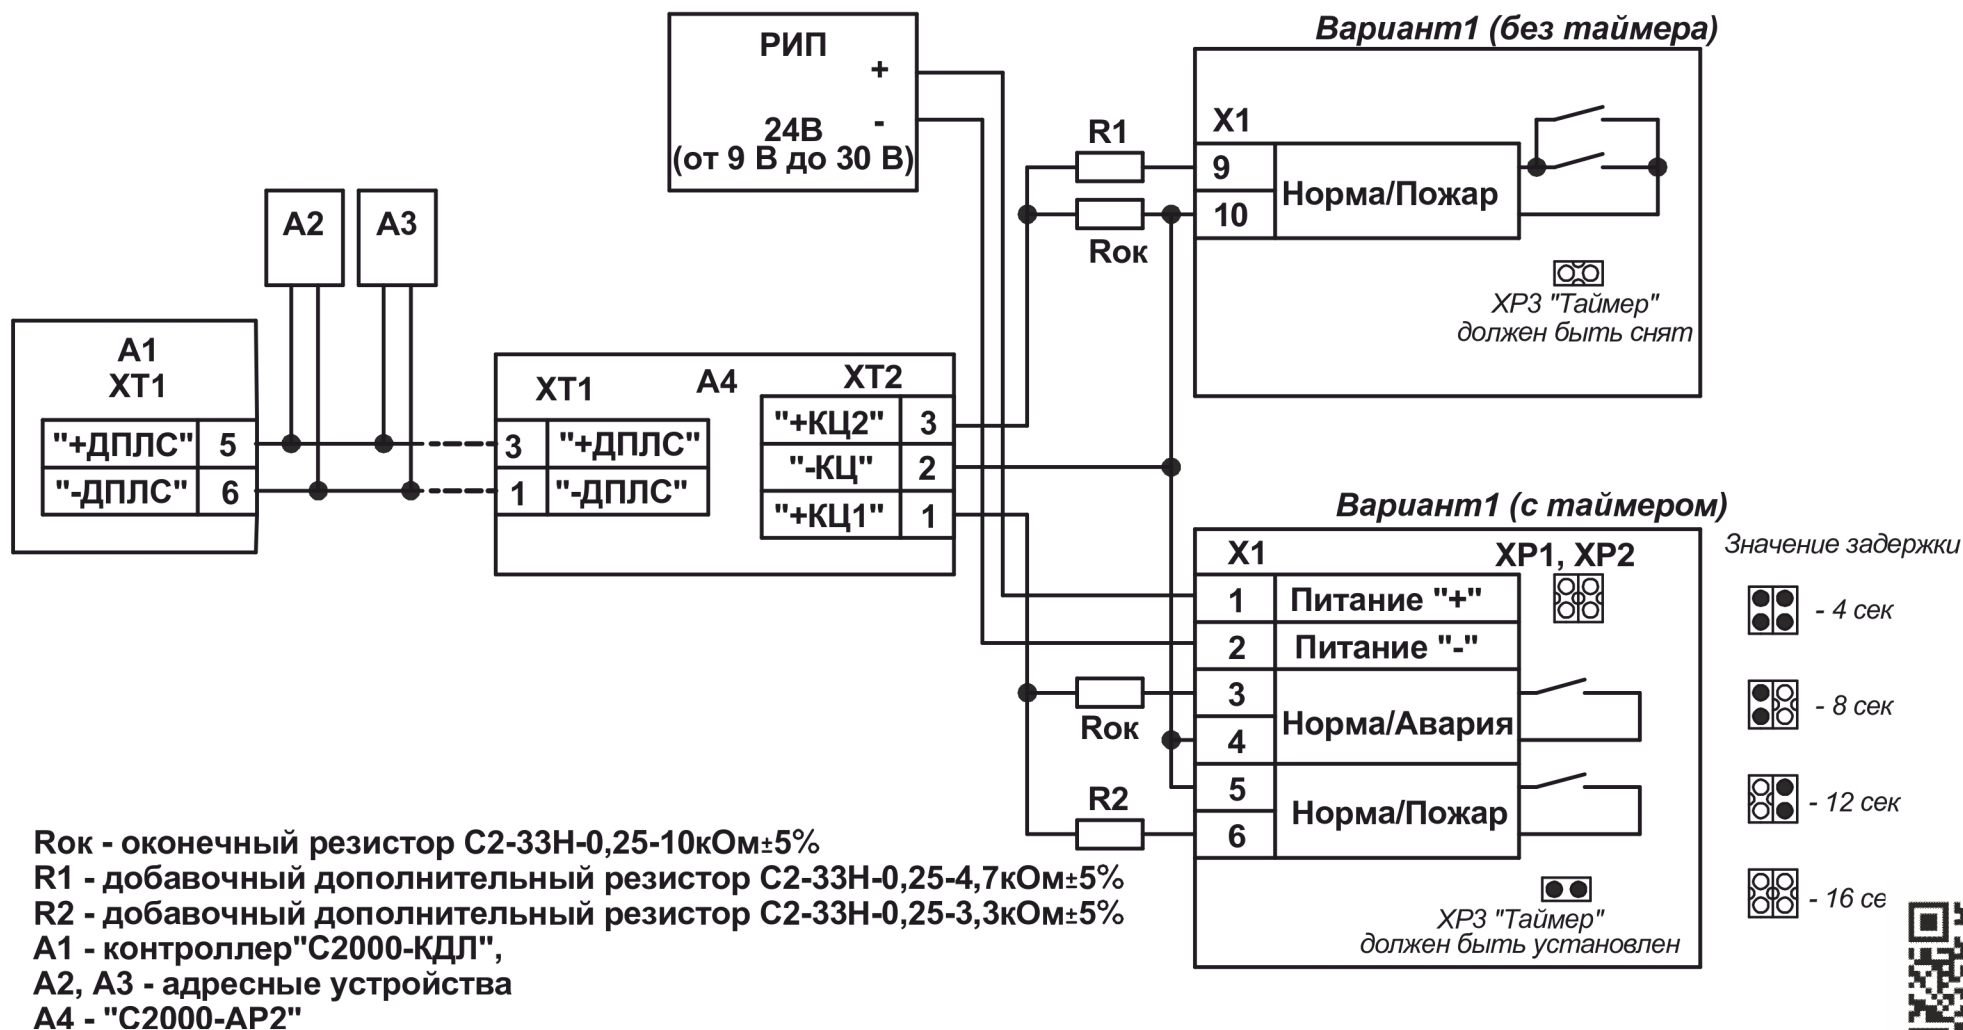

Схема подключения узла управления "Прямоточный" к оборудованию "С2000-АР2", "С2000-КДЛ", "АРМ Орион"

Метку программировать по варианту Б включение пожарных извещателей с нормально разомкнутыми контактами.