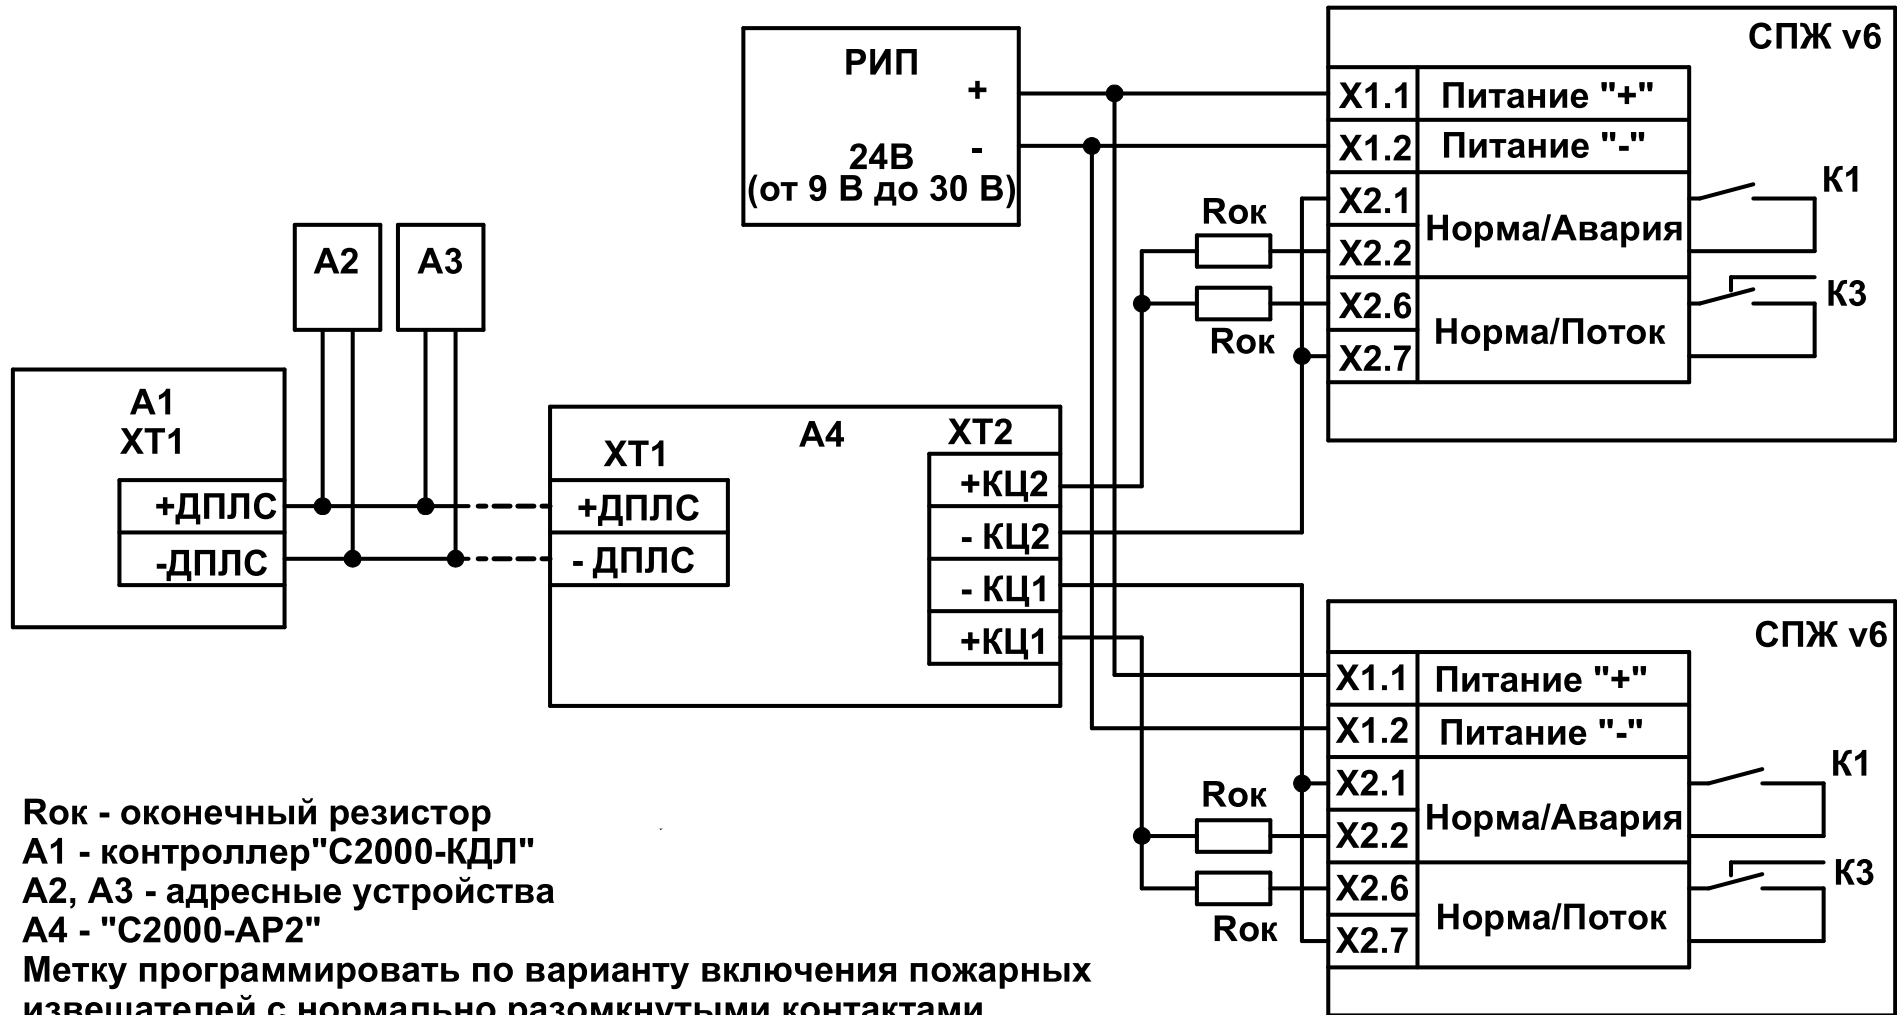

## Схема подключения СПЖ "Стрим" v6 к оборудованию "С2000-АР2", "С2000-КДЛ", АРМ "Орион"

Рок - оконечный резистор

А1 - контроллер "С2000-КДЛ"

А2, А3 - адресные устройства

А4 - "С2000-АР2"

Метку программировать по варианту включения пожарных извещателей с нормально разомкнутыми контактами.